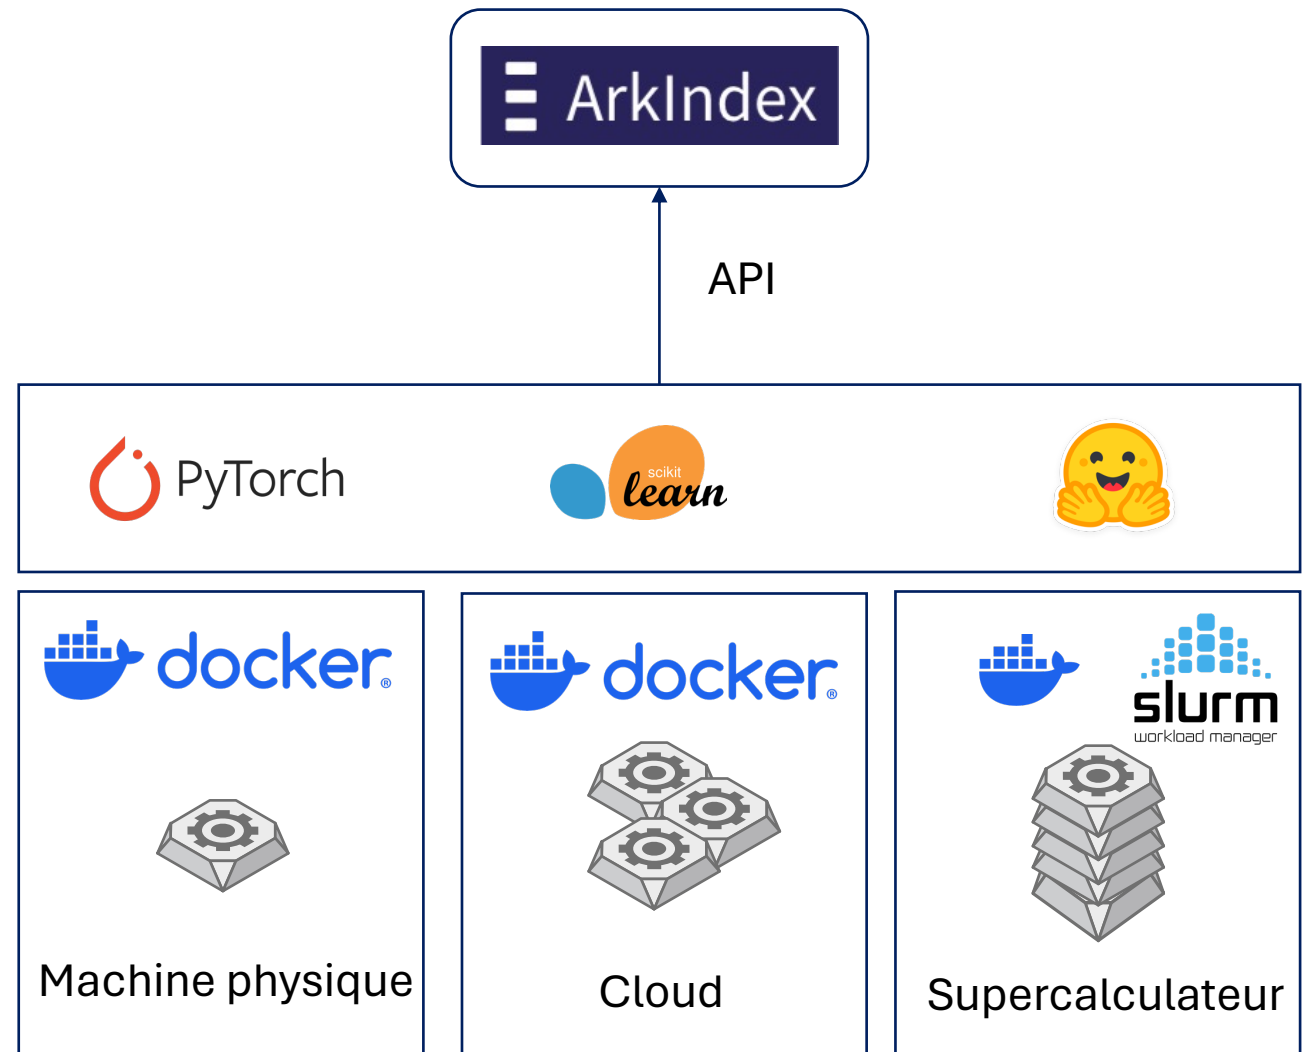

<https://gallica.bnf.fr/iiif/ark:/12148/btv1b55013837f/manifest.json>

Callico : Annotation et validation

Zonage

Classification

Transcription

Clé-valeur

Entités nommées

Groupement

Arkindex : Intégration de modèles/algorithmes

- Intégration de n'importe quel langage/code/modèle
- Code de base python fourni
- Intégration par API
- Déploiement par Docker
- Entraînement et inférence