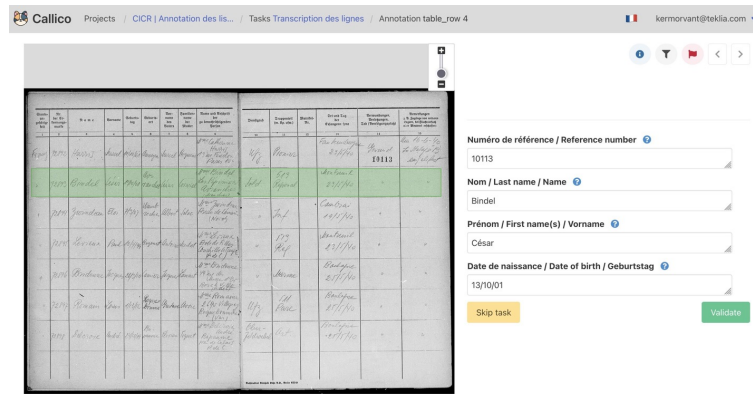

The screenshot shows the ArkindeX web interface. At the top, there's a navigation bar with 'ArkindeX', 'Projects', 'Process', and 'Search'. Below that, the breadcrumb trail reads 'HORAE | Complete / Volume France, Paris, Bibliothèque nationale de France, Manuscrits, nouv. acq. lat. 326...'. The main content area displays a grid of 12 thumbnail images of manuscript pages, labeled 'plat sup', 'contreplat sup', 'page de garde rdcto', 'page de garde verso', and folios '1r', '1v', '2r', '2v'. The right sidebar shows the 'Volume France, Paris, Bibliothèque nationale de France, Manuscrits, nouv. acq. lat. 3260' with element ID 'cb0bb7a4...'. It includes sections for 'CLASSIFICATIONS', 'METADATA', and 'IIIF ID'. The IIIF ID is <https://gallica.bnf.fr/iiif/ark:/12148/btv1b55013837f/manifest.json>.

<https://gallica.bnf.fr/iiif/ark:/12148/btv1b55013837f/manifest.json>

Callico : Annotation et validation

Zonage

Classification

Transcription

Clé-valeur

Entités nommées

Groupement

Arkindex : Intégration de modèles/algorithmes

- Intégration de n'importe quel langage/code/modèle
- Code de base python fourni
- Intégration par API
- Déploiement par Docker
- Entraînement et inférence