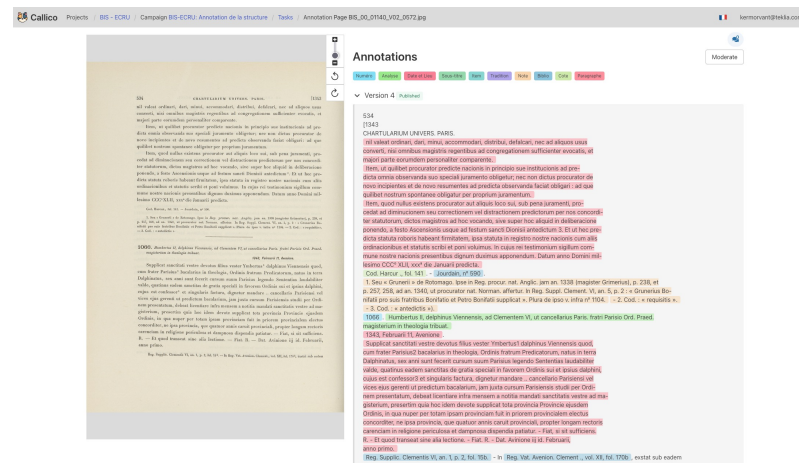

The screenshot shows the ArkindeX web interface. At the top, there's a navigation bar with 'ArkindeX', 'Projects', 'Process', and 'Search'. Below that, the breadcrumb trail reads 'HORAE | Complete / Volume France, Paris, Bibliothèque nationale de France, Manuscrits, nouv. acq. lat. 326...'. The main content area displays a grid of 12 thumbnail images of manuscript pages, labeled 'plat sup', 'contreplat sup', 'page de garde rdcto', 'page de garde verso', and folios '1r', '1v', '2r', '2v'. The right sidebar shows the 'Volume France, Paris, Bibliothèque nationale de France, Manuscrits, nouv. acq. lat. 3260' with element ID 'cb0bb7a4...'. It includes sections for 'CLASSIFICATIONS', 'METADATA', and 'IIIF ID'. The IIIF ID is <https://gallica.bnf.fr/iiif/ark:/12148/btv1b55013837f/manifest.json>.

<https://gallica.bnf.fr/iiif/ark:/12148/btv1b55013837f/manifest.json>

Callico : Annotation et validation

Zonage

Classification

Transcription

Clé-valeur

Entités nommées

Groupement

Arkindex : Intégration de modèles/algorithmes

- Intégration de n'importe quel langage/code/modèle
- Code de base python fourni
- Intégration par API
- Déploiement par Docker
- Entraînement et inférence