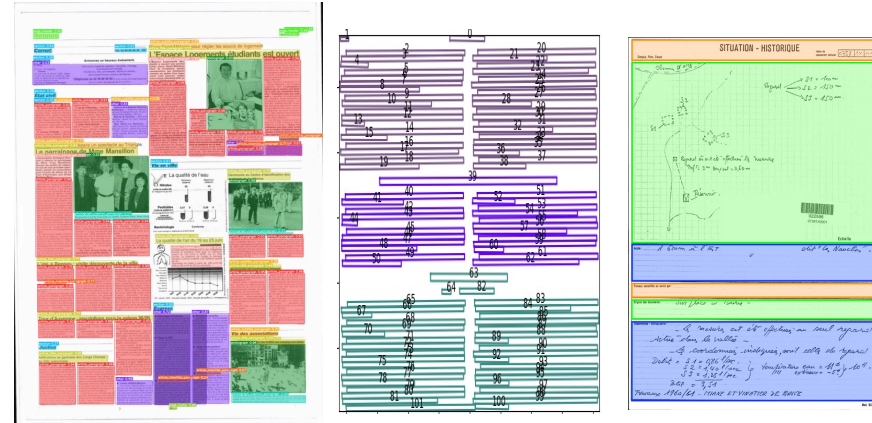

Structuration