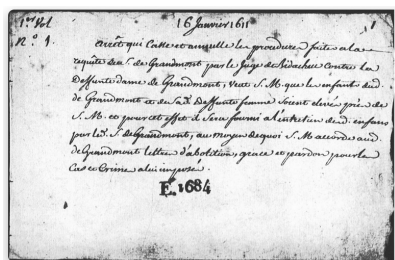

Arkindex : applications

Classification

Structuration

OCR/HTR

Extraction d'entités

Analyse de photos

- tag group of people
- tag samurai
- tag map
- tag swords
- tag kimono
- tag potted plant

Archives Nationales

SIMARA, 2021-2023

Traitement de 400 000 fiches d'index

Reconnaissance d'écriture manuscrite, extraction d'entités

▼ TRANSCRIPTIONS

Created by **Simara (HTR + NER)** ⚙️

Simara (HTR + NER)...

99%

INTITULE MOISSARD dit LA COUDRE (Françoise LHUILLIER, veuve de François)